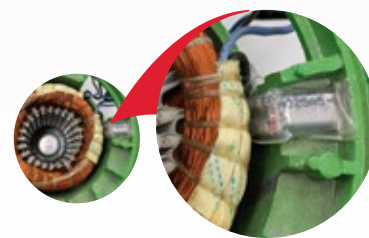

INTELIGENTE 24

ELETROBOMBA

Automatiza o reabastecimento da caixa d'água superior residencial, para que permaneça sempre abastecida sem a necessidade de uma boia elétrica.

CARACTERÍSTICAS

- ▶ Pressão Máxima: 25 m.c.a.
- ▶ Vazão Máxima: 5 m³/h
- ▶ Tensão: 220 V

VANTAGENS

- ▶ Silenciosa e compacta;
- ▶ Entregue totalmente montado (plug and play);
- ▶ Monitora o volume da caixa d'água para mantê-la sempre abastecida;
- ▶ Não requer instalação elétrica entre o equipamento e a caixa d'água;
- ▶ Não queima no caso de falta de água;
- ▶ Baixo consumo elétrico;
- ▶ Dois anos de garantia Rowa;

- ▶ Maior segurança: Protetor térmico incorporado.